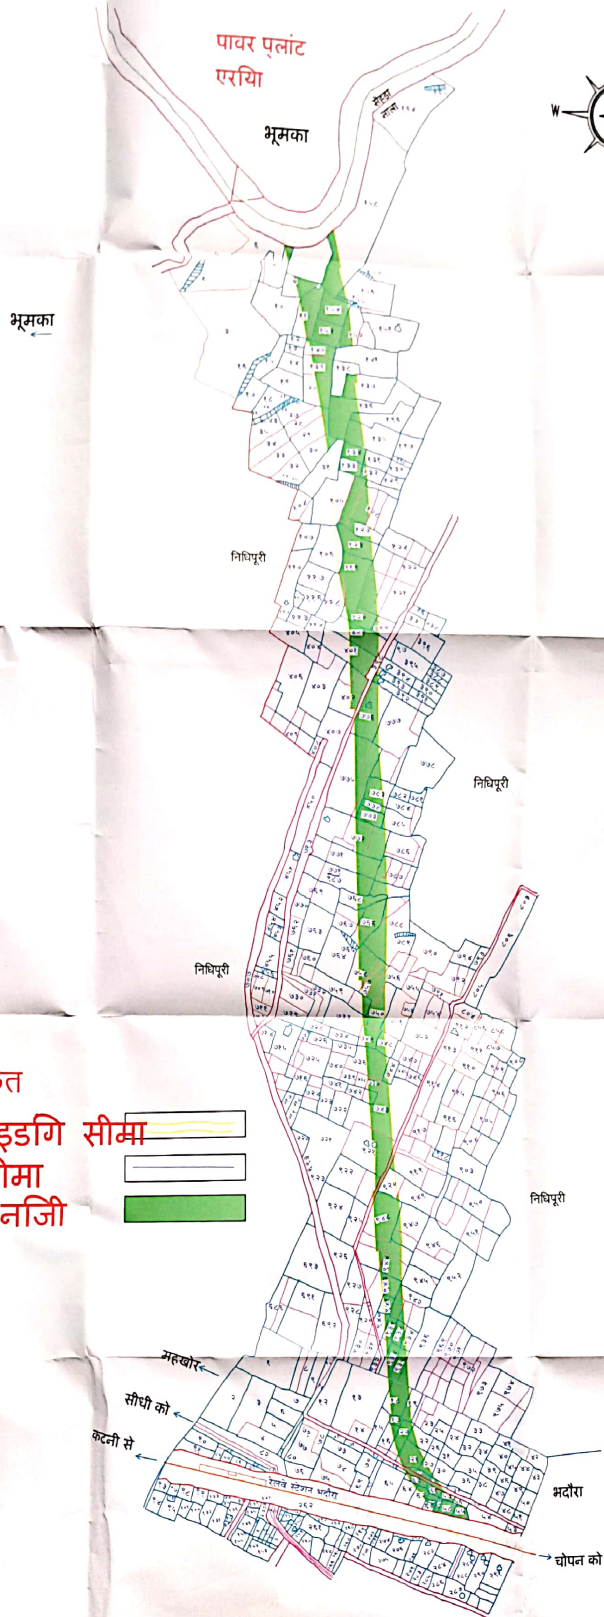

मेसर्स आर्यन एम. पी. पावर जेनरेशन प्रा. लिमिटेड  
 रेलवे साइडिंग नधिपूरी व भदौरा तहसील, जिला सीधी, (म. प्र.)

पैमाना 1: 4000

संकेत  
 रेलवे साइडिंग सीमा  
 ग्राम सीमा  
 अर्जति नजी  
 भूमि

Drawn by : Amit Ashok